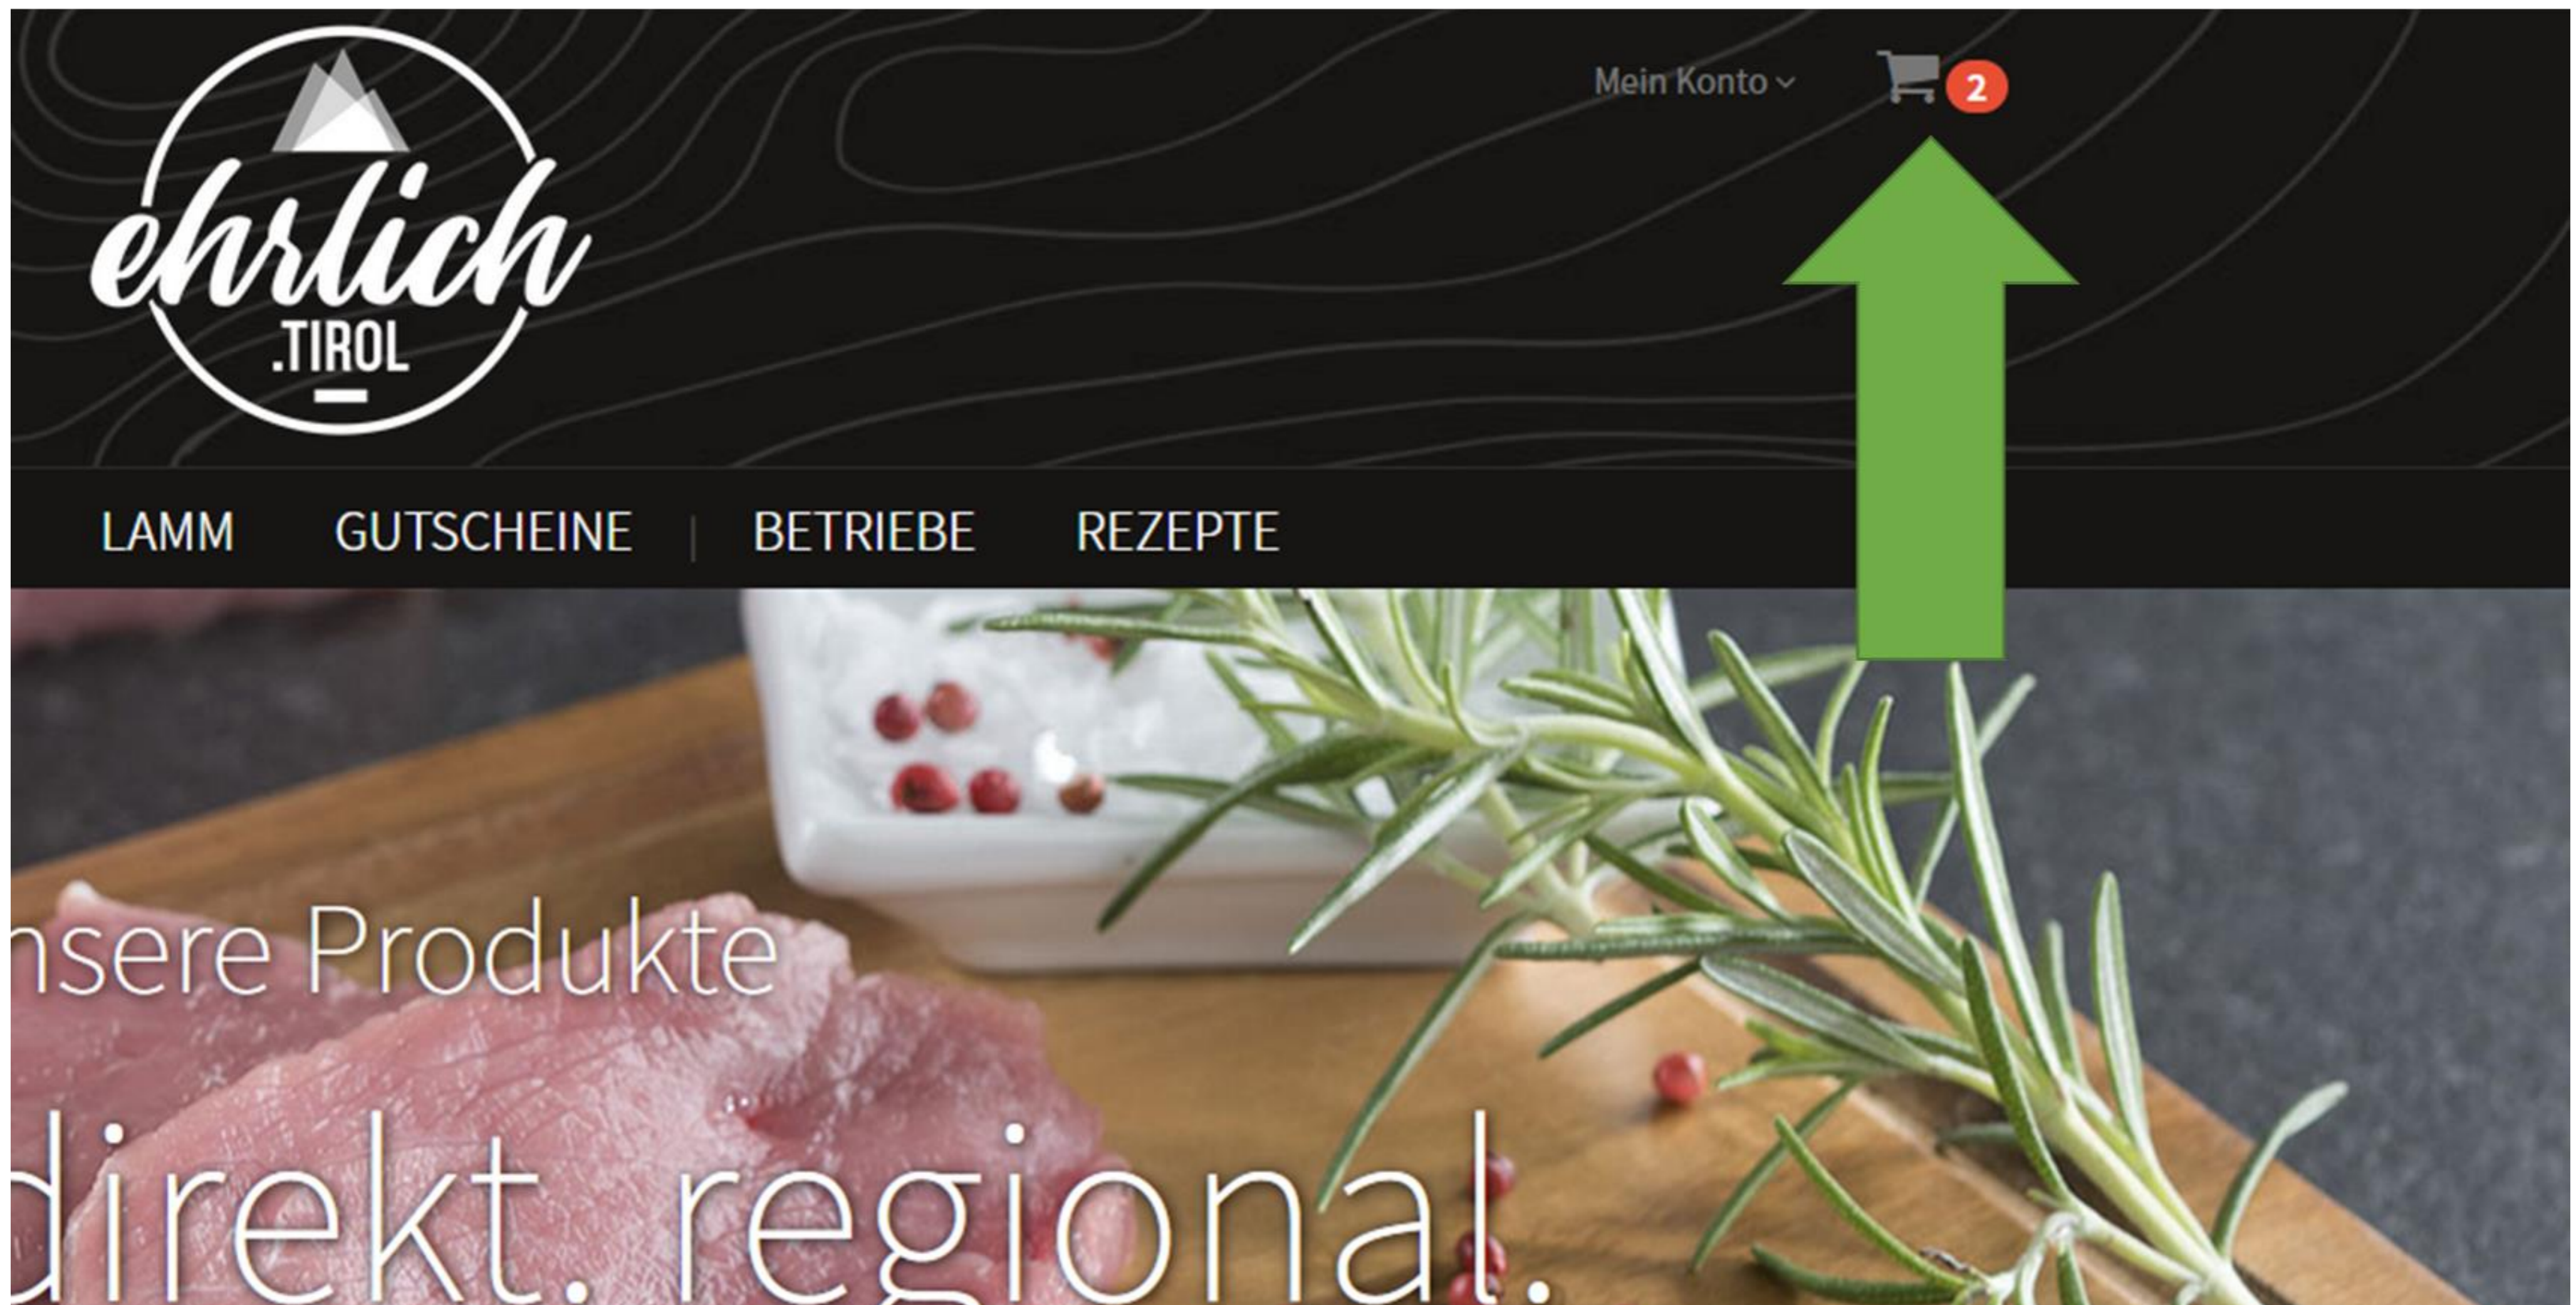

2. Warenkorb öffnen